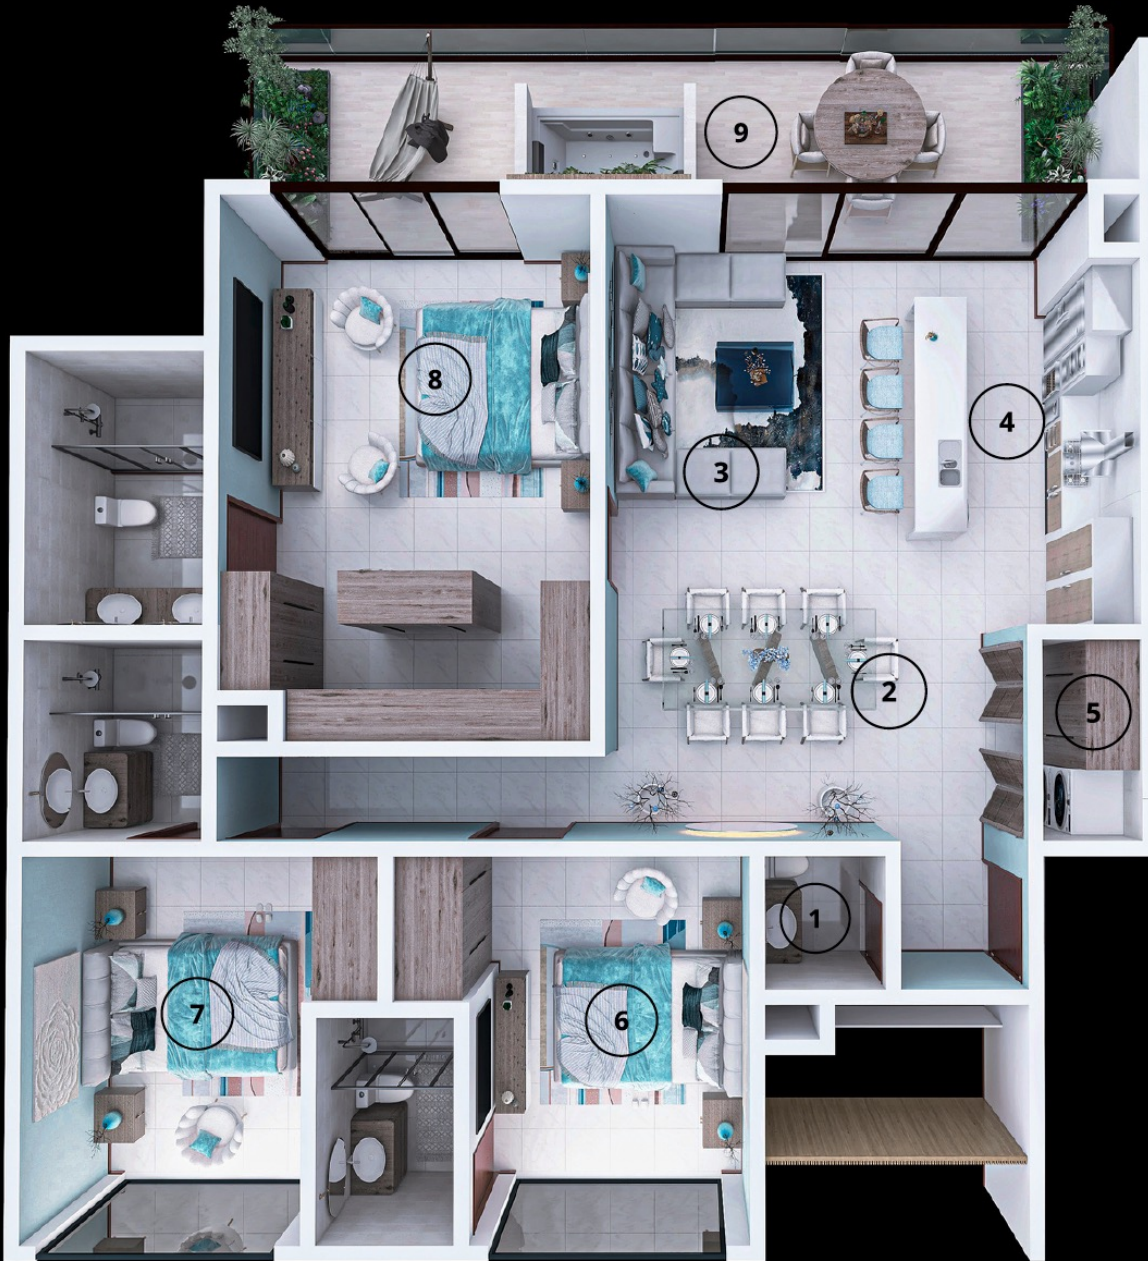

DEPARTAMENTOS

Tipología A

 112 m²

Áreas de departamento

2 dormitorios con clósets

1 medio baño en área social
2 baños completos para dormitorios

Cocina con comedor
Sala

Terraza con vista panorámica

2 dormitorios con clósets

1 medio baño en área social
2 baños completos para dormitorios

Cocina
Comedor
Sala

Terraza con vista panorámica

OCEAN CLUB
OWO
REAL ESTATE PROPERTY

MANSIONS».

I Miradores

M1

● VILLAS

1

VESTIBULO

2

BAÑO 1/2

3

SALA

4

- | | | | |
|---|------------------|---|--|
| 1 | BAÑO 1/2 | 6 | RECAMARA 1 -
BAÑO COMPLETO |
| 2 | COMEDOR | 7 | RECAMARA 2 -
BAÑO COMPLETO |
| 3 | SALA | 8 | RECAMARA
PRINCIPAL -
VESTIDOR - BAÑO
COMPLETO |
| 4 | COCINA | 9 | TERRAZA- JACUZZI |
| 5 | CUARTO DE LAVADO | | |